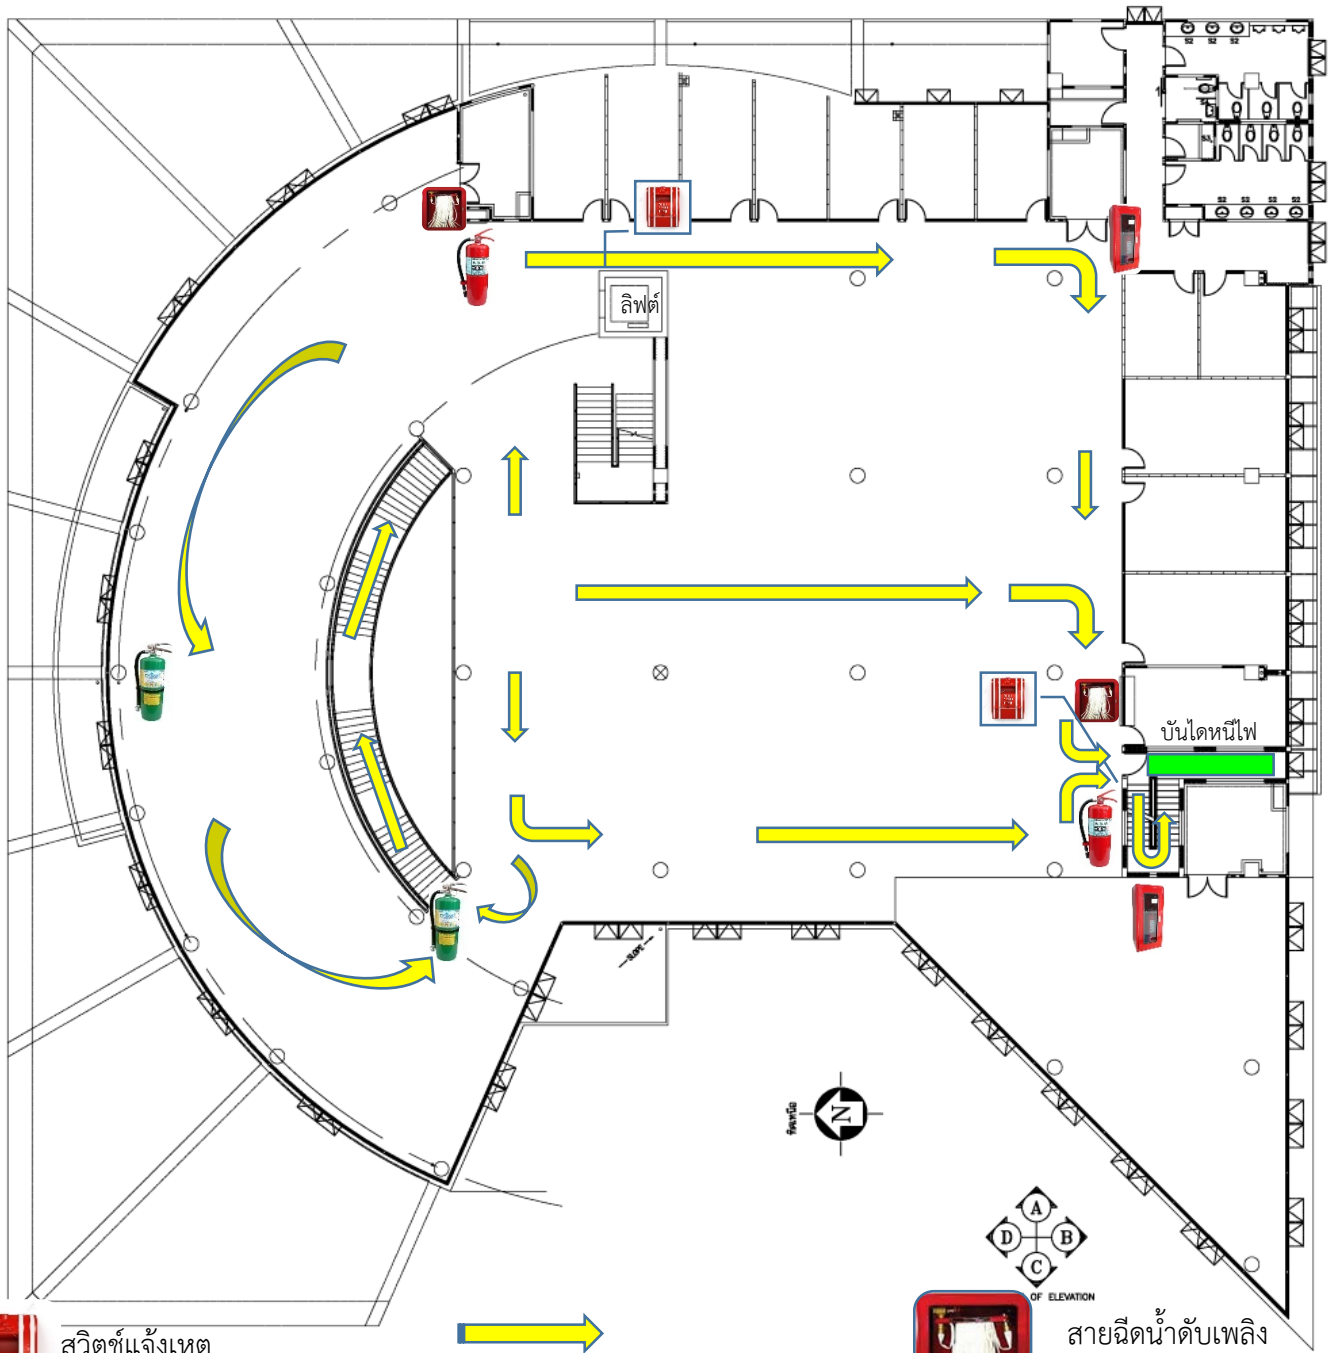

# ผังเส้นทางการหนีไฟ และอุปกรณ์ดับเพลิง

พร้อมจุดติดตั้งอุปกรณ์ดับเพลิง

: อาคารแสงเทียน (CB) ชั้นที่ 3

2A

 สวิตช์แจ้งเหตุเพลิงไหม้

 เส้นทางการหนีไฟ

 สายฉีดน้ำดับเพลิง ความยาว 30 เมตร

 ใช้ดับเพลิงที่เกิดจาก น้ำมัน ไปไม้กระดาษหญ้าฟางและไฟฟ้า (สารเหลวระเหยไม่ทิ้งคราบ) NON-CFC

 ใช้ดับเพลิงที่เกิดจาก น้ำมัน ไปไม้กระดาษหญ้าฟางและไฟฟ้า (ทิ้งคราบผงเคมีแห้ง)

 ใช้ดับเพลิงที่เกิดจากไฟฟ้ามีรัศมีใช้งานไม่เกิน 1 เมตร (ไม่มีคราบผงเคมี)