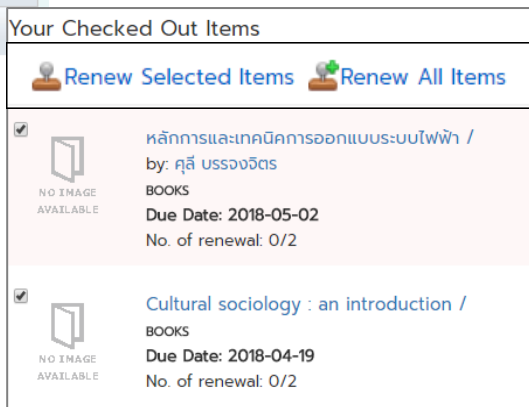

# การยืมต่อออนไลน์ /Renew Online

1. กด **Login** แล้วใส่รหัสผ่าน ของ NU Account ทำการ login เข้าสู่ระบบ

2. คลิก ->

3. เลือกที่ต้องการที่จะยืมต่อ

4. เลือกที่ต้องการที่จะยืมต่อแล้วคลิก

หรือ

4

5. เมื่อคลิกมาแล้วให้สังเกตข้อความแจ้งจากสถานะการยืมออนไลน์