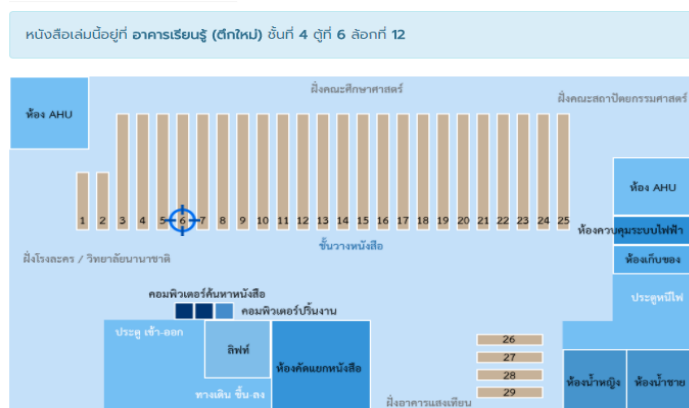

2) วิธีการจำกัดให้การค้นหาแคบลง (ได้ผลลัพธ์ที่มีจำนวนน้อยลง Narrow Search)

Narrow Search	
Institution	NU (2704)
Library	NU Main Library (1953)
	Education Library (216)
	Health Sci. Library (136)
	Nurse Library (80)
	Law Library (44)
more ...	

Format	
BOOKS	(2258)
THESIS	(304)
RESEARCHREP	(135)
JUVENILEBOOKS	(5)
PERIODICALS	(2)

3) แนะนำคำค้น

สุโขทัย
สุโขทัย : อุทยานประวัติศาสตร์ มรดก
สุโขทัยศึกษา : รวมบทความทางวิชา
ศิลปะสุโขทัย /
วารสารสุโขทัยธรรมสาร = SUKHO

4) นอกจากนี้ยังมีแผนผังชี้แหล่งจัดเก็บสารสนเทศได้อีกด้วย

MainLB, Thai Stack (4th Fl.)

Call Number: D5589.S9 u443a 2546

Copy 1 Available

Copy 2 Available

5) การทำบรรณานุกรม การนำออกข้อมูล และการสร้างรายการที่ชอบ