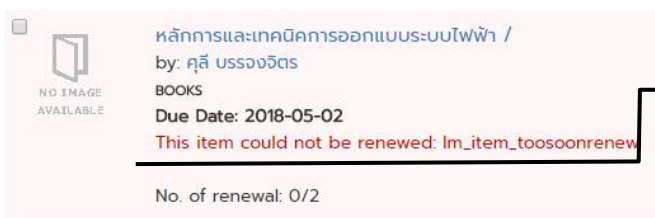

# การยืมต่อออนไลน์ /Renew Online

1. กด **Login** แล้วใส่รหัสผ่าน ของ NU Account ทำการ login เข้าสู่ระบบ

2. คลิก ->

3. เลือกที่ต้องการที่จะยืมต่อ

4. เลือกที่ต้องการที่จะยืมต่อแล้วคลิก

หรือ

4

5. เมื่อคลิกมาแล้วให้สังเกตข้อความแจ้งจากสถานะการยืมออนไลน์