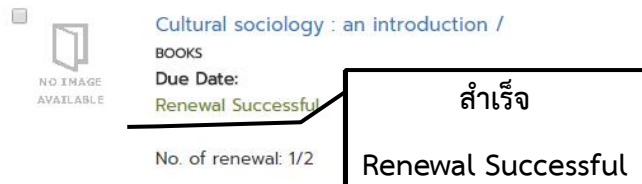

ยังไม่ถึงกำหนดเวลา

Due Date: 2018-05-30
No. of renewal: 1/2

สำเร็จ

Renewal Successful

6. เมื่อดูรายการ Check Out จะปรากฏวันกำหนดส่ง และจำนวนครั้งที่รีนิวไปแล้ว

055-96-2555 / 055-96-2563

library@nu.ac.th

ระบบสืบค้นสารสนเทศในระบบ KMUTT-LM

เข้าสืบค้นโดยตรงได้ที่

<http://opac.nu.ac.th>

การสืบค้นได้ 3 วิธี คือ การสืบค้นแบบทั่วไป

1. สืบค้นทั่วไป