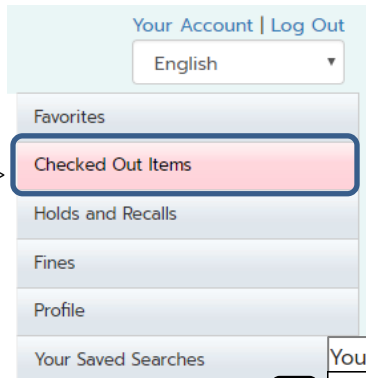

# การยืมต่อออนไลน์ /Renew Online

1. กด **Login** แล้วใส่รหัสผ่าน ของ NU Account ทำการ login เข้าสู่ระบบ

2. คลิก ->

3. เลือกที่ต้องการที่จะยืมต่อ

4. เลือกที่ต้องการที่จะยืมต่อแล้วคลิก

หรือ

4

5. เมื่อคลิกมาแล้วให้สังเกตข้อความแจ้งจากสถานะการยืมออนไลน์