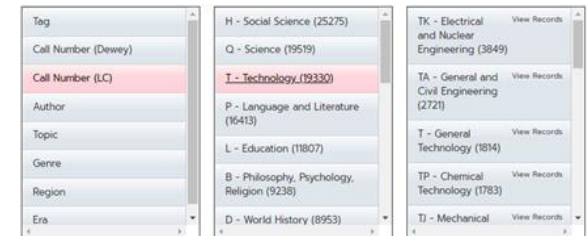

เข้าสืบค้นโดยตรงได้ที่

<http://opac.nu.ac.th>

การสืบค้นได้ 3 วิธี คือ การสืบค้นแบบทั่วไป

1. สืบค้นทั่วไป

2. สืบค้นขั้นสูง โดยใช้เงื่อนไขในการสืบค้น

3. สืบค้นโดยวิธีการไล่เรียง

(Browse)

ผลลัพธ์การสืบค้น

เมื่อสืบค้นมาแล้วสามารถจำกัดการสืบค้น โดยมีหัวข้อ

แนะนำหัวข้อที่เกี่ยวข้องกับการสืบค้น (Suggested Topics)

Suggested Topics... within your search.

วิจัย (214)	การบริหาร (199)	การศึกษา (175)
แบบฝึกหัด (145)	การศึกษาและการสอน (132)	ประวัติศาสตร์ (110)
more ...		

2) วิธีการจำกัดให้การค้นหาแคบลง (ได้ผลลัพธ์ที่มีจำนวนน้อยลง Narrow Search)

Narrow Search	
Institution	NU (2704)
Library	NU Main Library (1953)
	Education Library (216)
	Health Sci. Library (136)
	Nurse Library (80)
	Law Library (44)
more ...	